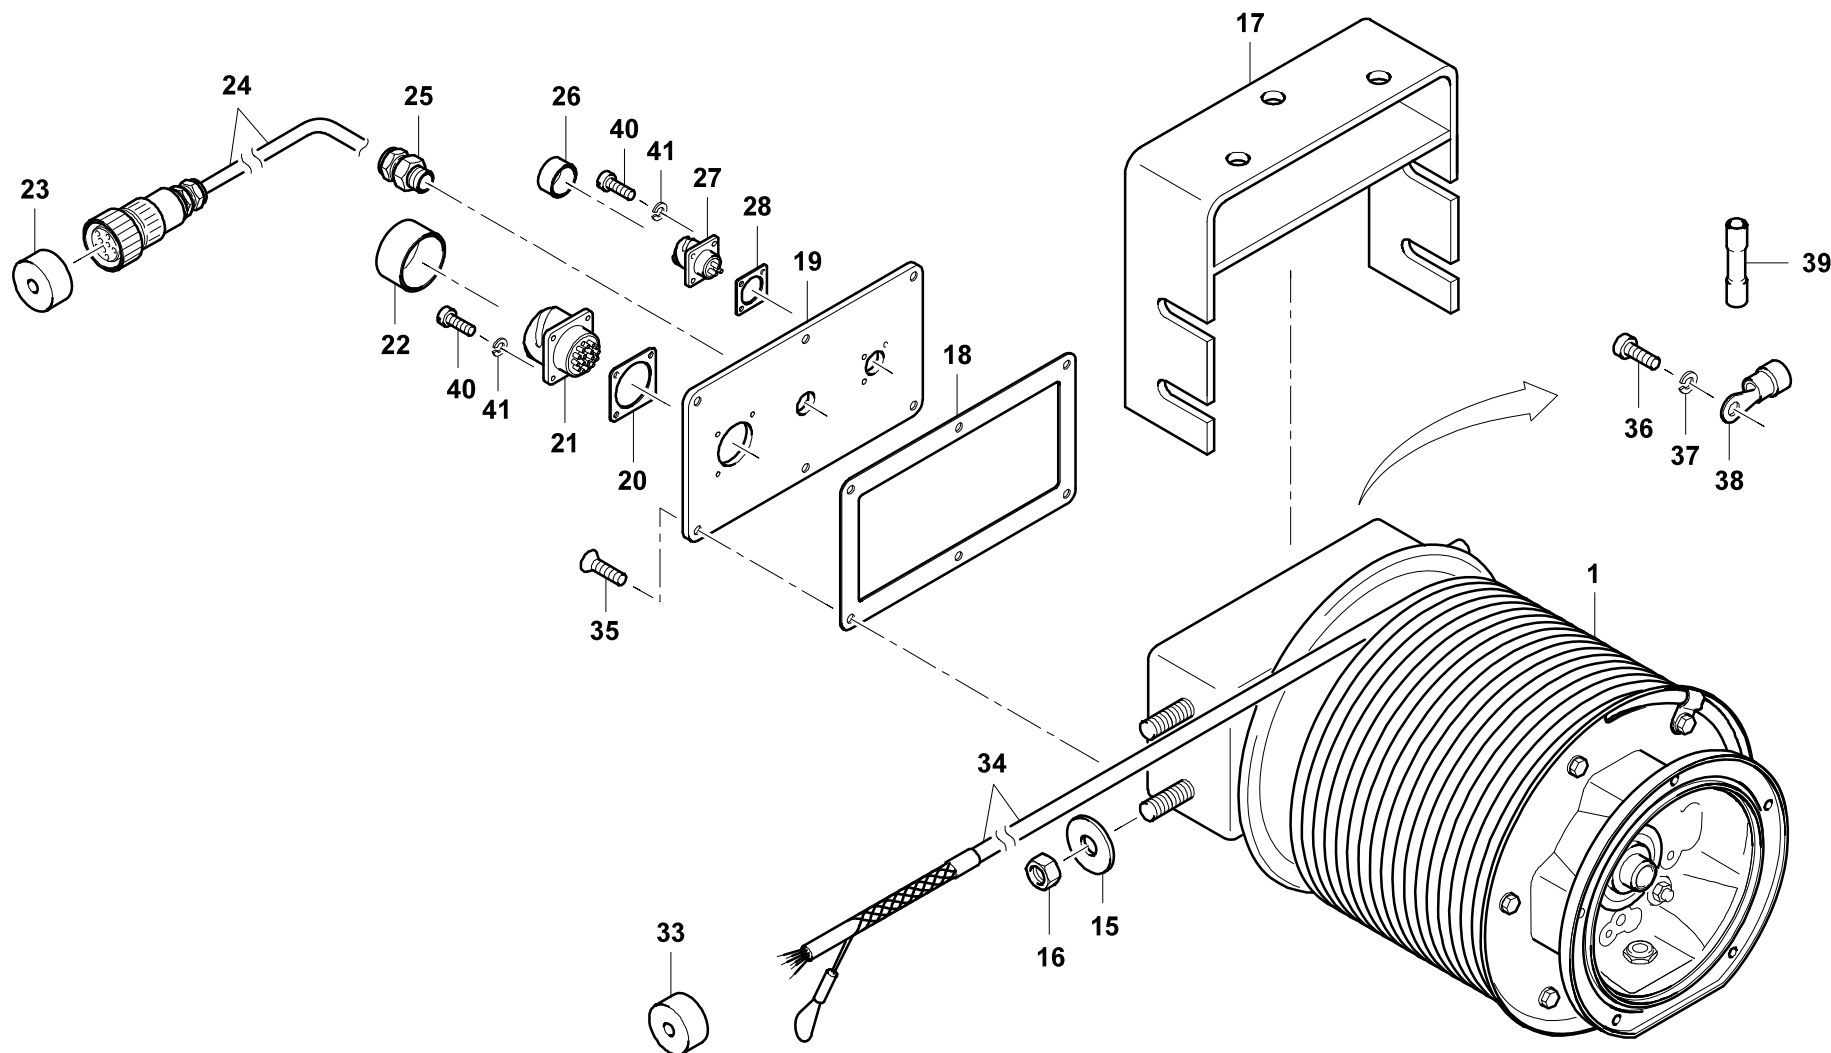

GROVE

FEDERLEITUNGSTROMMEL

SPRING CABLE REEL

BILDTADEL
PICTORIAL DISPLAY

02.21

4162236-ETL C

1/2

GMK4080-3

GROVE

FEDERLEITUNGSTROMMEL

SPRING CABLE REEL

BILDTADEL
PICTORIAL DISPLAY

02.21

4162236-ETL C

2/2

GMK4080-3